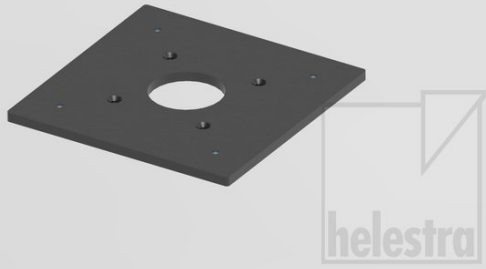

SIRI 44

Type	accessoires
N° article	9031
GTIN (EAN)	4022671108102

Description

SIRI 44, accessoires, acier zingué

Matériau et dimensions

Couleur	acier zingué
matériau	Acier
Dimensions	L 150 mm x B 150 mm x H 6 mm
Poids	0,5 kg

technique de la lumière et de l'électricité

Type de produit selon UE 2019/2015 et UE 2019/2020	accessoires
--	-------------

accessoires

Nom	Montageplatte SIRI 44 Stahl verzinkt 150x150x6 mm
N° art.	9031
texte court	SIRI 44, accessoires, acier zingué
Nom	Erdspeiß für Pollerleuchten Stahl verzinkt
N° art.	A19900
texte court	accessoires, acier zingué